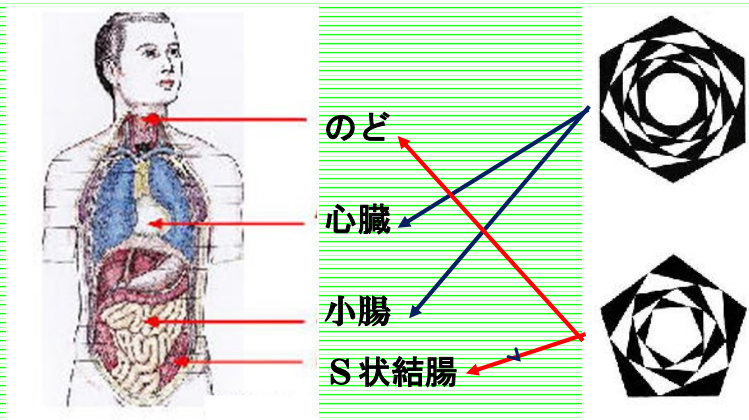

朝、寝起きかが悪い / 目が覚めたら左側頭部を下にする

『**パワーアップの秘訣**』についての**詳しい解説**については次のURLでご検索ください。

<http://cyclicpower.net/A000102.html>

サイクリックパワー研究所

メールアドレス ichiro82019@outlook.jp

指先でパワー測定/オーリングテスト

このオーリングテストは人間のパワーの変化を指先で測る方法です。指先に力が入るか入らないかでパワーの状態、いろんな相性などが、即、判ります。

1970年頃から、日本、米国、ヨーロッパ、スκανジナピアなどで知られていましたが、1986年・鍼、電気治療の分野では、欧米でも名の知れた大村昭恵医学博士により新しい病気診断法として・・・『バイ・デジタルオーリングテスト』が出版されました。現在、多くの国の臨床医や研究者たちが注目し、一部医学の分野でも応用されています。

この興味あるテスト法を用いて、人間の不思議なパワーの変化を、いろんな切り口で探求していきたいと思ひます。

この面白いテストをお楽しみ頂き、何か一つでもお役に立てれば幸いです。

手につけている指輪・時計などの装身具類は外します。

2人1組になり、実験を受ける人が右手で写真のような、丸いリングをつくり、指先が離れないように力を入れます。相方は、両手指先でつまむように矢印の方向にリングを開き力の変化具合を確認します。

まず、次の2つのテストで実体験してから・・・ページを進めてください。

■ 人体・部位の拡散・収縮

(5角) (6角)

のどは開いて呼吸できる、S状結腸は開かない便秘になる
心臓は収縮で血液が循環し、小腸は蠕動で栄養を吸収する