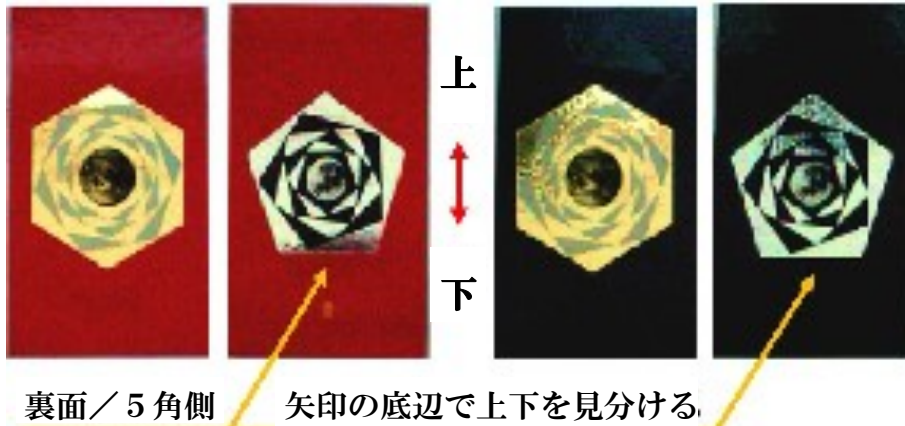

人間の五感に反応する5角・6角形の奇跡

Happy ハッピーカード Card

裏面 / 5角側

矢印の底辺で上下を見分ける

男性用 = 赤色台紙

女性用 = 黒色台紙

表・・・6角形側

裏・・・5角形側

サイズ mm 55×90

- **水には記憶する機能がある** ■ という仮説を信じ、約30年前に研究開発、創作・命名したのが Cyclic Power。このハッピーカードは携帯用です。

このカードの表 / 6角形には、水を媒体に地球の求心力・収縮（しめる）エネルギーを伝える機能のほか、裏 / 5角形には自転する地球の遠心力・拡散（ゆるめる）波動があります。

それでは、このカードが人間の触覚に伝える求心力を体感してみてください。まず、表 / 6角形側を左手の平向きに載せて約10～15秒ほど待ちます。多くの人が掌の表面が温かく感じてくると思います。これが水（体液・血液）を媒体（ばいたい）として、触覚に伝える求心力エネルギーの波動・即ち、人間の持つ一種の気の流れです。

- **ハッピーカード**には、上・下があります。裏面・5角側（下）で上下を確認し、表 / 6角形側を体向き / 心臓近くの左胸ポケットに入れて携行するのがベストです。しかし、左胸ポケットがない場合は、最初、左の心臓部へ正確に3分間だけ当ててパワーを入力後、表面を体向きにバッグ・財布・名刺入れなどに保管し携行します。

- **利用法と効用**（体験事例の一部・・・サイクリックパワー研究所・データによる）